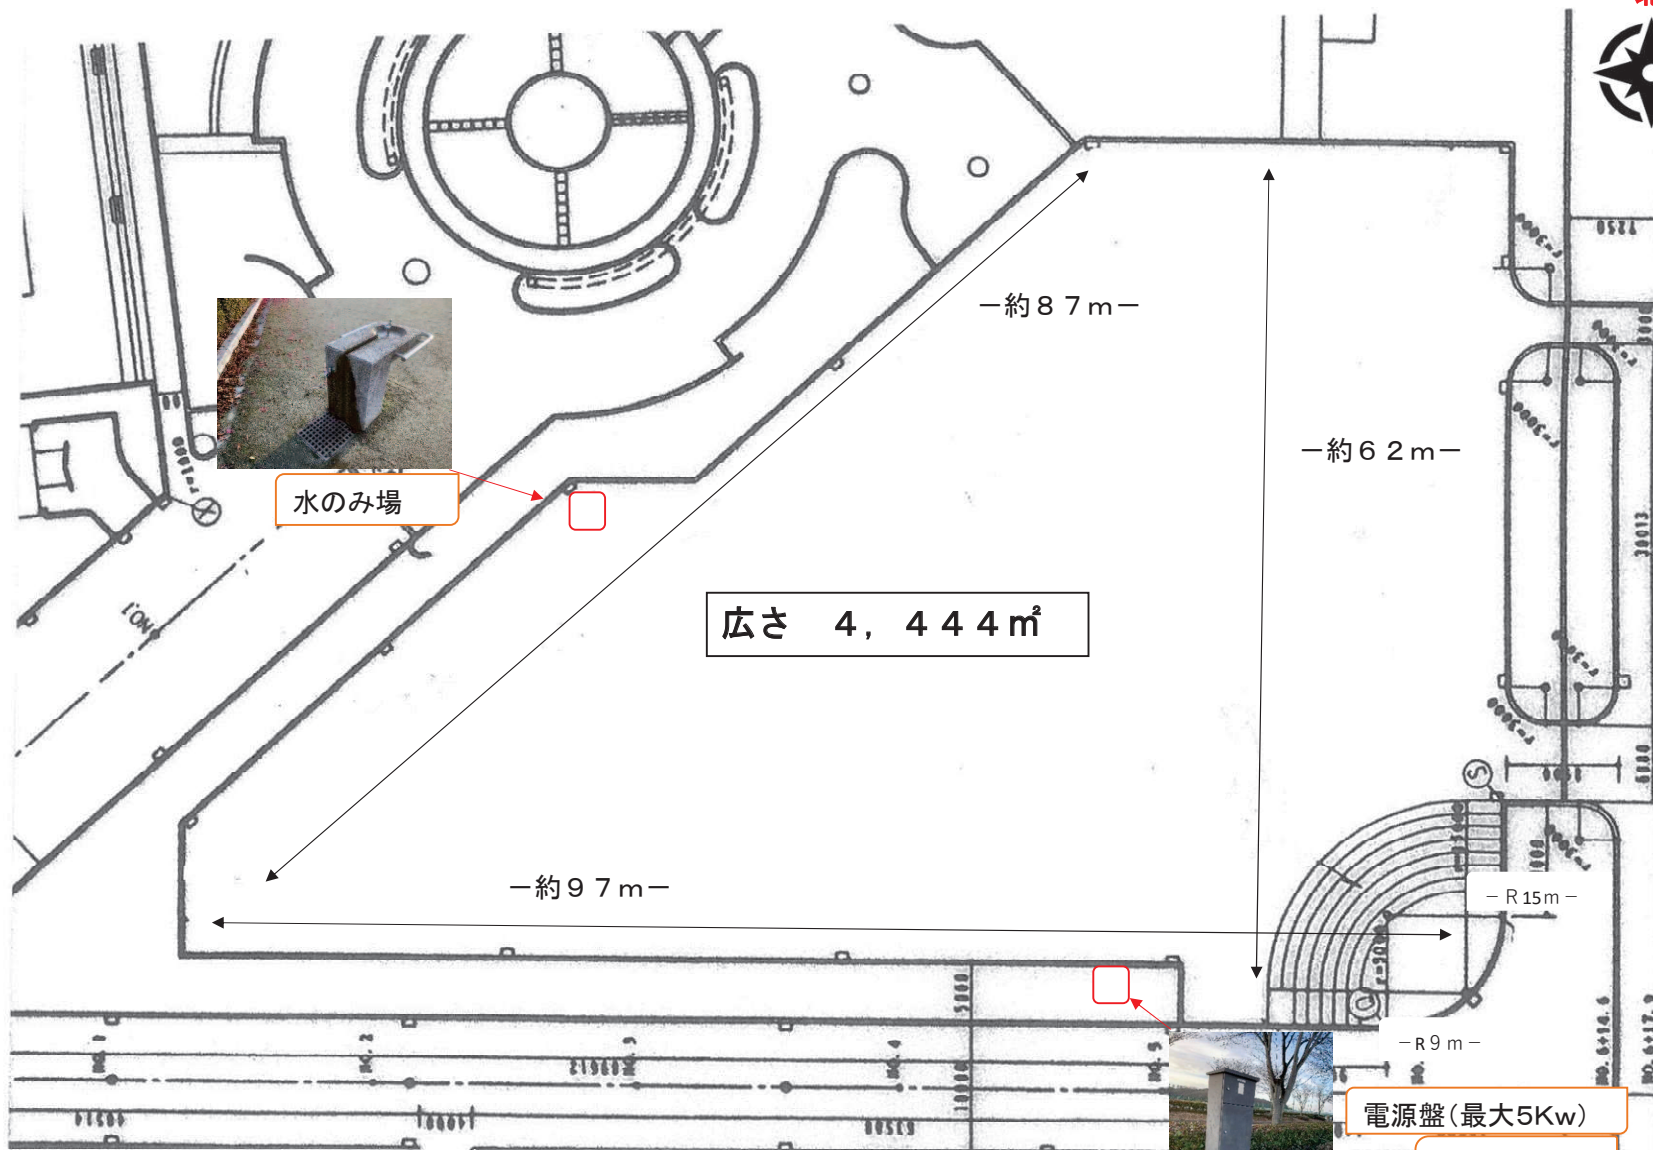

イベント 広場平面図

1日利用料金 全面 73,326円、半面36,663円

水のみ場

広さ 4,444㎡

電源盤(最大5Kw)

ステージ壁面にコンセント6か所

物品販売 1日1店舗 5,520円

駐車場利用 約170台